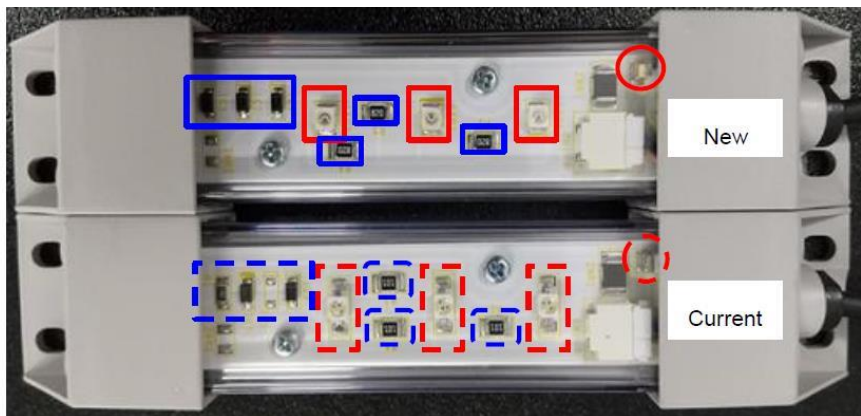

和泉公告

IDEC ANNOUNCEMENT

公告号: A22-016

2021年5月 1/2页

LF1B-N系列LED照明规格之更改

针对型号

以下照明颜色为黄色的 LF1B-N 系列（包括特殊产品）

外观	透明灯罩	乳白色灯罩
LF1B-NA (134mm)	LF1B-NA3P-2SHY2-□	LF1B-NA4P-2SHY2-□
LF1B-NB (210mm)	LF1B-NB3P-2SHY2-□	LF1B-NB4P-2SHY2-□
LF1B-NC (330mm)	LF1B-NC3P-2SHY2-□	LF1B-NC4P-2SHY2-□
LF1B-ND (580mm)	LF1B-ND3P-2SHY2-□	LF1B-ND4P-2SHY2-□
LF1B-NE (830mm)	LF1B-NE3P-2SHY2-□	LF1B-NE4P-2SHY2-□
LF1B-NF (1,080mm)	LF1B-NF3P-2SHY2-□	LF1B-NF4P-2SHY2-□

□: 线缆长度代码 (1M: 1m, 3M: 3m)

变更详细

某些零件的外观和布局将更改如下:

□ 外观变更
(LED 器件)

○ 外观变更
(保险丝)

□ 布局变更

<https://idecchina.cn/>

爱德克电气贸易(上海)有限公司

上海市静安区共和路 209 号企业中心第二座 8 楼 电话(021) 6135 1515, 传真(021) 6135 6225