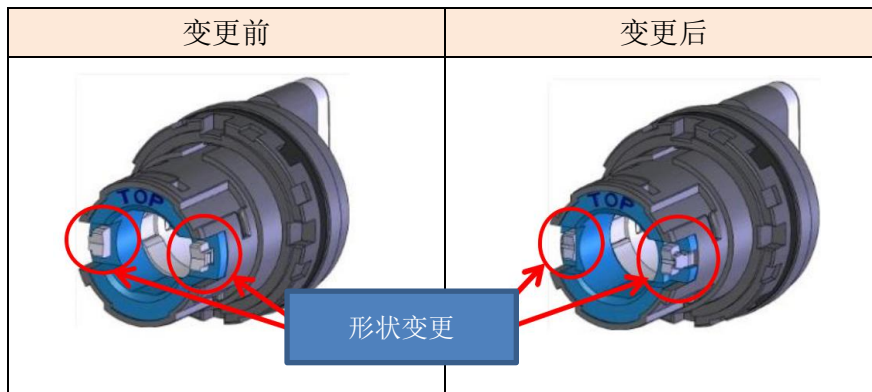

和泉公告

IDEC ANNOUNCEMENT

公告号: A21-020

2020年7月 4/4页

照明选择开关

无其他规格变动

变更日期

从2020年6月开始逐步实施（或按库存情况而定）

辨认方法

变更后的新灯罩产品的产品标签上将显示识别字母“K”