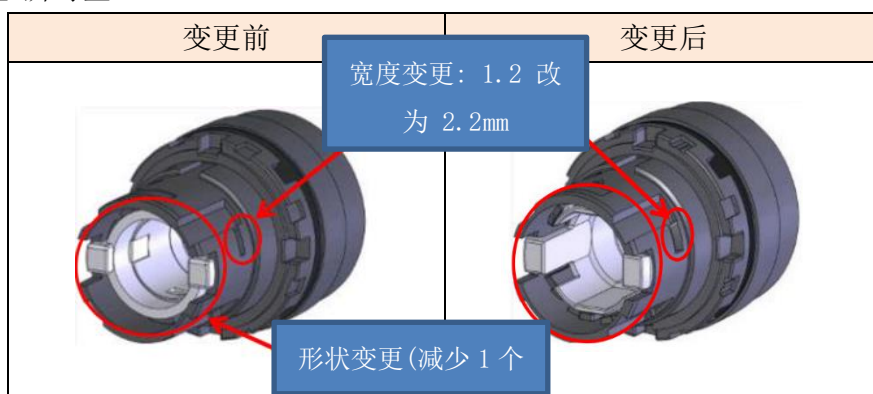

## IDEC ANNOUNCEMENT

公告号: A21-020

2020年7月 3/4页

操作部形状变更

以下产品的操作部形状将作如下更改

φ22HW 系列

产品名称	形状	产品型号开头
照明按钮	圆形	EB3P-LBH1W
		EB3P-LBHA1W
照明选择开关	圆形	EB3P-LSHW

照明按钮-瞬时型