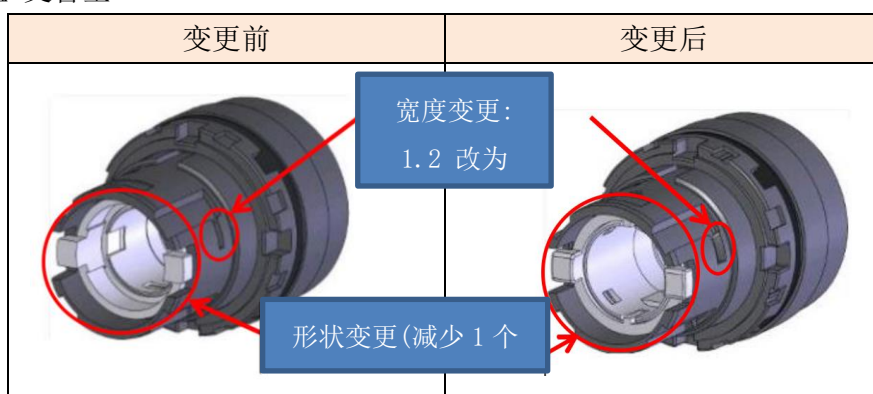

www.idec.com/china

爱德克电气贸易(上海)有限公司

上海市静安区共和路 209 号企业中心第二座 8 楼 电话(021) 6135 1515, 传真(021) 6135 6225