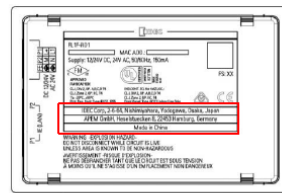

文字显示屏: 所有产品(1 种类)

主要更改

由于欧洲的主要公司地址由 APEM GmbH 更改至 APEM SAS, 所以产品标贴上的地址也更改

FL1F 基础模块

FL1F 增设 I/O 模块

标签

种类	现时	更改后
FL1F 基础模块	<div style="border: 1px solid black; padding: 2px;"> <p>Made in China</p> <p>IDEC Corp, 2-6-64, Nishimiyahara, Yodogawa, Osaka, Japan</p> <p>APEM GmbH, Heselstuecken 8, 22453 Hamburg, Germany</p> </div>	<div style="border: 1px solid black; padding: 2px;"> <p>APEM SAS, 55, Avenue Edouard</p> <p>Herriot BP1, 82303 Caussade Cedex, France</p> <p>IDEC Corp, 2-6-64, Nishimiyahara, Yodogawa, Osaka, Japan</p> <p style="text-align: right;">MADE IN CHINA</p> </div>
FL1F 增设 I/O 模块	<div style="border: 1px solid black; padding: 2px;"> <p>Made in China</p> <p>IDEC Corp, 2-6-64, Nishimiyahara, Yodogawa, Osaka, Japan</p> <p>APEM GmbH, Heselstuecken 8, 22453 Hamburg, Germany</p> </div>	<div style="border: 1px solid black; padding: 2px;"> <p>APEM SAS, 55, Avenue Edouard</p> <p>Herriot BP1, 82303 Caussade Cedex, France</p> <p>IDEC Corp, 2-6-64, Nishimiyahara, Yodogawa, Osaka, Japan</p> <p style="text-align: right;">MADE IN CHINA</p> </div>
标签	<div style="border: 1px solid black; padding: 2px;"> <p>IDEC Corp, 2-6-64, Nishimiyahara, Yodogawa, Osaka, Japan</p> <p>APEM GmbH, Heselstuecken 8, 22453 Hamburg, Germany</p> <p style="text-align: center;">Made in China</p> </div>	<div style="border: 1px solid black; padding: 2px;"> <p>APEM SAS, 55, Avenue Edouard Herriot BP1, 82303 Caussade Cedex, France</p> <p>IDEC Corp, 2-6-64, Nishimiyahara, Yodogawa, Osaka, Japan</p> <p style="text-align: center;">MADE IN CHINA</p> </div>