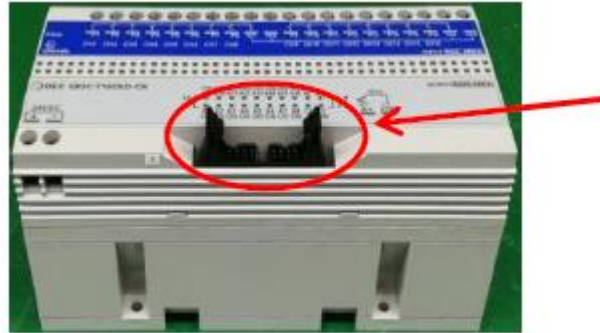

和泉公告

IDEC ANNOUNCEMENT

公告号: A20-034

2019年8月 2/2 页

备注:

1. 如有查询, 请联系各分公司。
2. 更改后连接器的锁定/弹出部分与现时连接器不同。因此, 插入或拆卸接头的手部感觉将略有变化。
3. 现时和更改后的安全栅可以一并使用, 但使用前请进行操作检查。
4. 其他规格不变。

更改日期

2020年1月后生产的产品将使用新规格 (按实际库存而定)