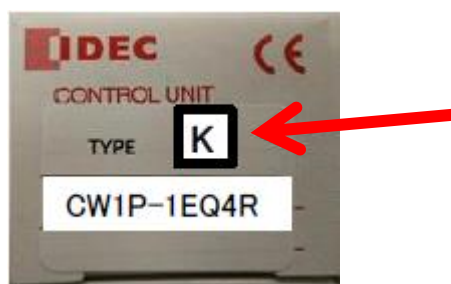

和泉公告

IDEC ANNOUNCEMENT

公告号: A20-012-B

2019年11月 9/9 页

辨认方法

已更改的产品在包装型号标贴的上方加上“K”标记，此安排使用至20年10月31日。

www.idec.com/china

爱德克电气贸易(上海)有限公司