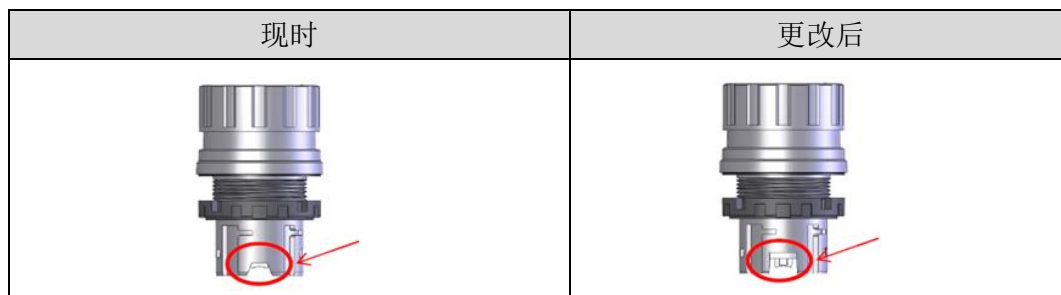

B) CW 操作部形状和颜色更改

针对型号

CW 系列选择开关和钥匙选择开关:所有产品

主要更改

操作部形状和颜色将按下图所示作出更改

注: 其他规格不变

C) HW 操作部形状更改

针对型号

HW1R 选择按钮开关:所有产品

主要更改

操作部形状将按下图所示作出更改

注: 其他规格不变

更改日期

2019年11月后生产的产品将使用新规格 (按实际库存而定)

www.idec.com/china

爱德克电气贸易(上海)有限公司