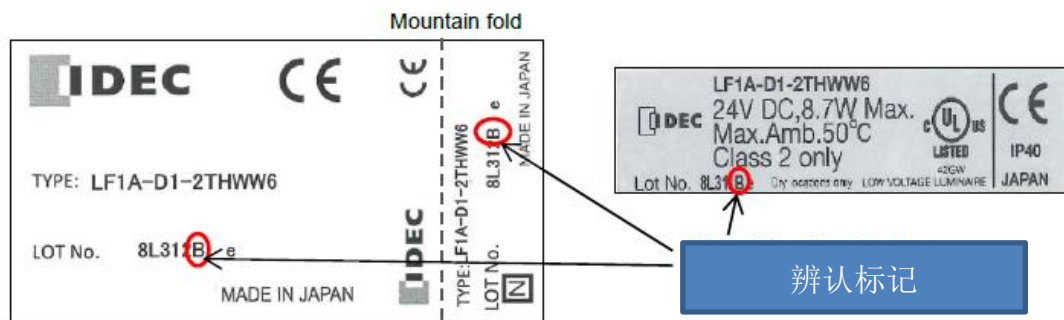

注 1: 现时和更改后的产品在色调上有些不同, 但在颜色温度 5500K (typ.) 保持不变。

注 2: 其他规格不变。

更改日期

19 年 8 月后生产的产品将使用新规格 (按实际库存而定)

www.idec.com/china

爱德克电气贸易(上海)有限公司

上海市静安区共和路 209 号企业中心第二座 8 楼 电话(021) 6135 1515, 传真(021) 6135 6225

和泉公告

IDEC ANNOUNCEMENT

公告号: A20-003

2019 年 4 月 2/2 页

辨认方法

已更改的产品在包装盒和产品标贴上的批号旁加上“B”标记，此安排使用至 2020 年 1 月。

www.idec.com/china

爱德克电气贸易(上海)有限公司

上海市静安区共和路 209 号企业中心第二座 8 楼 电话(021) 6135 1515, 传真(021) 6135 6225