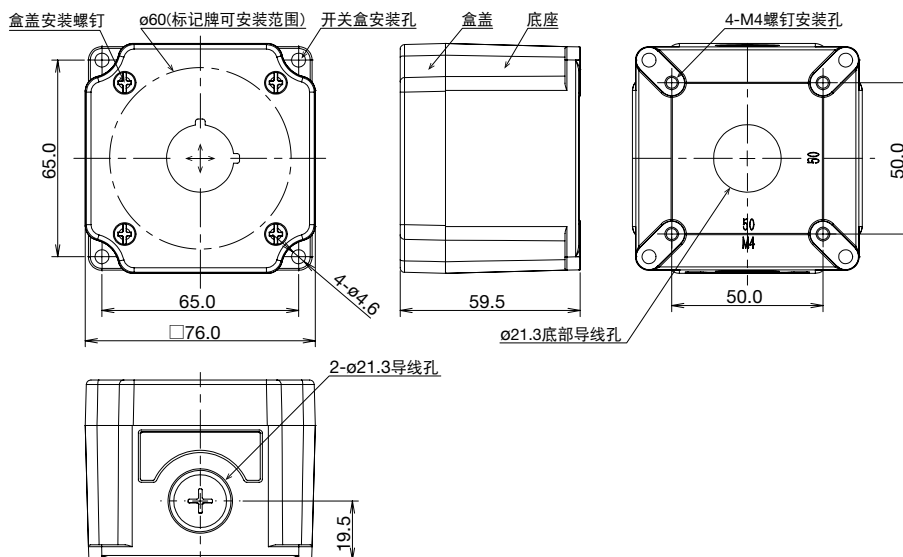

□ 性能规格 (*1)

对应规格	IEC60529、GB/T 14048.5 (仅限附带控制元器件型)
使用环境温度	-25~+60°C
保存环境温度	-40~+80°C
保存环境湿度	95%RH max
保护等级	IP65 (仅限与对应机型配套时)
触电保护等级	Class II
材料	盒盖 / 盒底 : 聚碳酸树脂 盒盖安装螺丝 : 铁 (镀锌)
对应机型	YW/HW/TW/XW系列控制元器件 (IDEC制) (*2)
重量 (约)	100g (YB1W-111Y型单体)

*1) 左侧规格值为开关盒单体的标准值。配套控制元器件的标准值请参照各控制元器件的规格说明。
*2) 开关请选择与开关盒的有效深度和安装部厚度 (2.5 mm) 相匹配的开关按钮和附件。

□ 附件

请按订购型号订购

名称·外观	规格	订购型号	起订数量	备注
	材质 : 聚酰胺 (PA6) 保护等级 : IP65 (IEC 60529) 符合SEMI S2标准	HW9Z-KG3	1个	

*) 请仔细确认树脂盒、控制元器件、附件的规格后选择附件。

□ APEM公司产品介绍

请按订购型号订购

名称·外观	规格	订购型号	起订数量	备注
	额定使用电压 : 12~24V DC 消耗电流 : 4.2mA~20mA 保护等级 : IP67	QH22L-①②③C	1个	

*) 型号①、②、③分别是「QH系列指示灯型号构成」的①框颜色、②灯罩颜色、③LED颜色的替换编码。

) 与紧急停止开关组合时仅限黄色。) 安装方法请参照APEM公司官网。

□ QH系列指示灯型号构成

QH22L - 5 7 R C

- ①框颜色
    - 2 : 黑色
    - 5 : 黄色
  - ②灯罩颜色
    - 7 : 朦胧白
    - 8 : 有颜色
  - ③LED颜色
    - R : 红色
    - G : 绿色
    - Y : 黄色
    - B : 蓝色
    - W : 白 (纯色)
2. RGB : RGB
   RG : 红/绿色
   RY : 红/黄色
   BW : 蓝/白色

□ 外形尺寸图 (mm)

开关盒