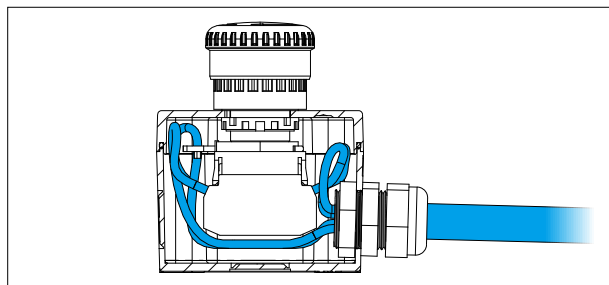

# YB系列 树脂开关盒/箱

保护等级为IP65的树脂开关盒。  
 IDEC制 种类丰富,附带YW系列的  
 紧急停止开关。

• 认证详细, 请咨询IDEC.

可安装 $\phi 22$ 控制元器件

由于安装孔设计在开关盒的外侧, 因此  
 无需打开开关盒的盒盖即可安装。

可安装APEM公司的QH系列指示灯, 直  
 接目视开关的操作状态。

开关盒尺寸充分考虑了配线空间。

## □ 种类 [型号]

开关盒

最小起订数量: 1个

尺寸	安装孔数	安装孔规格	盒盖颜色 (*1)	订购型号
76mm	1	$\phi 22$	黄色	YB1W-111Y
			浅茶色	YB1W-111Z

\*1) 黄色 : 迈歇尔 2.5Y8/10近似值

浅茶色 : 迈歇尔 5Y7/1近似值

盒底部颜色: 黑色 (迈歇尔N1.5近似值)

附带紧急停止开关型 (开关盒尺寸: 76mm、盒盖颜色: 黄色、按钮颜色: 红色)