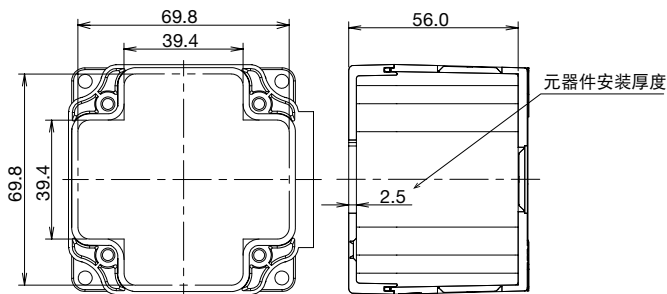

□ 外形尺寸图 (mm)

开关盒

□ 外形尺寸图 (mm)

附带YW系列紧急停止开关

□ 元器件安装孔形状

□ 内部有效尺寸图

⚠ 安全注意事项

- 安装、拆卸、接线、保养和检修，请务必先切断电源。以免引起触电或火灾。