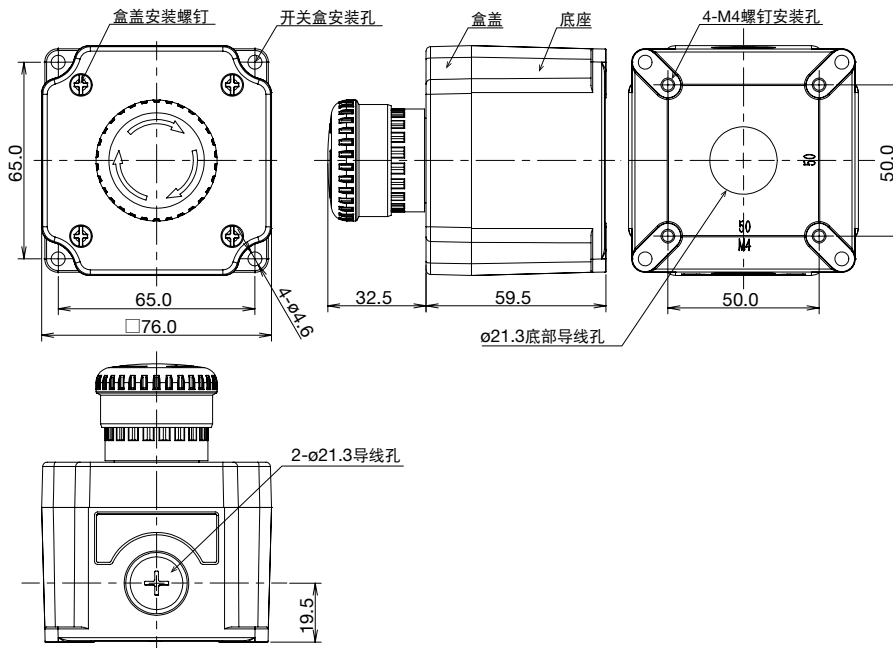

□ 外形尺寸图 (mm)

开关盒

□ 外形尺寸图 (mm)

附带YW系列紧急停止开关

□ 元器件安装孔形状

□ 内部有效尺寸图

⚠ 安全注意事项

- 安装、拆卸、接线、保养和检修，请务必先切断电源。以免引起触电或火灾。