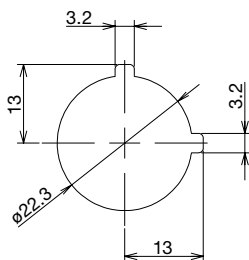

□ 外形尺寸图 (mm)

开关盒

□ 外形尺寸图 (mm)

附带YW系列紧急停止开关

□ 元器件安装孔形状

□ 内部有效尺寸图

⚠ 安全注意事项

- 安装、拆卸、接线、保养和检修，请务必先切断电源。以免引起触电或火灾。