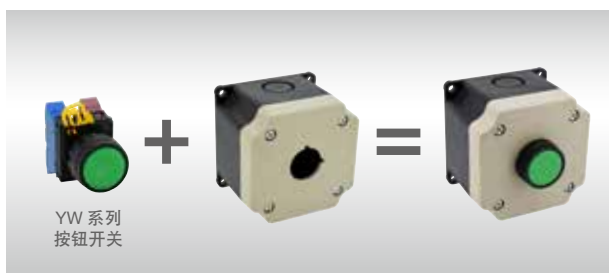

# YB系列 树脂开关盒/箱

保护等级为IP65的树脂开关盒。  
 IDEC制 种类丰富,附带YW系列的  
 紧急停止开关。

• 认证详细, 请咨询IDEC.

可安装 $\phi 22$ 控制元器件

由于安装孔设计在开关盒的外侧, 因此  
 无需打开开关盒的盒盖即可安装。

可安装APEM公司的QH系列指示灯, 直  
 接目视开关的操作状态。

开关盒尺寸充分考虑了配线空间。

## □ 种类 [型号]

开关盒

最小起订数量: 1个

尺寸	安装孔数	安装孔规格	盒盖颜色 (*1)	订购型号
76mm	1	$\phi 22$	黄色	YB1W-111Y
			浅茶色	YB1W-111Z

\*1) 黄色 : 迈歇尔 2.5Y8/10近似值

浅茶色 : 迈歇尔 5Y7/1近似值

盒底部颜色: 黑色 (迈歇尔N1.5近似值)

附带紧急停止开关型 (开关盒尺寸: 76mm、盒盖颜色: 黄色、按钮颜色: 红色)

最小起订数量: 1个

元器件规格	触点结构	订购型号	
		<无标记牌>	有标记牌「EMERGENCY STOP」
YW系列紧急停止用开关	1NC	YB1W-YW1B-V4E01R-Y0	YB1W-YW1B-V4E01R-Y1
	2NC	YB1W-YW1B-V4E02R-Y0	YB1W-YW1B-V4E02R-Y1
	3NC	YB1W-YW1B-V4E03R-Y0	YB1W-YW1B-V4E03R-Y1
	1NO-1NC	YB1W-YW1B-V4E11R-Y0	YB1W-YW1B-V4E11R-Y1
	1NO-2NC	YB1W-YW1B-V4E12R-Y0	YB1W-YW1B-V4E12R-Y1
	2NO-1NC	YB1W-YW1B-V4E21R-Y0	YB1W-YW1B-V4E21R-Y1