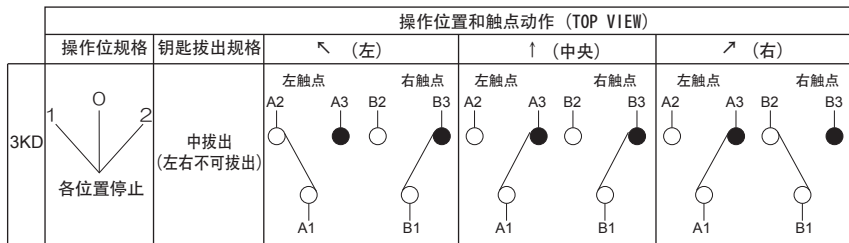

使用说明书 (追加说明书)

本使用说明书，用于说明HE2G型手握式使能开关的追加控制元器件的规格。

请在仔细阅读本使用说明书以及另外附带的HE2G型手握式使能开关使用说明书 (B-1184) 后，正确使用产品。另外，恳请最终客户妥善保存本使用说明书。

1 型号说明

HE2G-21SCE-1N-LG-3KD

追加控制元器件

	A部	B部
LG-3KD	瞬时型按钮开关：2C	钥匙选择开关：2C

2 动作特性

- 钥匙选择开关

合格证
本产品经检验合格
开关 对应标准：GB14048.5

IDEC株式会社

<http://www.idec.com>

总部 〒532-0004 日本国大阪市淀川区西宫原2-6-64

TEL: +81-6398-2500

关于使用说明书有不明白的地方，请联络IDEC(爱德克)。

北京：和泉电气(北京)有限公司

电话：010-6581-6131

深圳：和泉电气自动化控制(深圳)有限公司

电话：0755-8356-2977

香港：香港和泉电气有限公司

电话：852-2803-8989